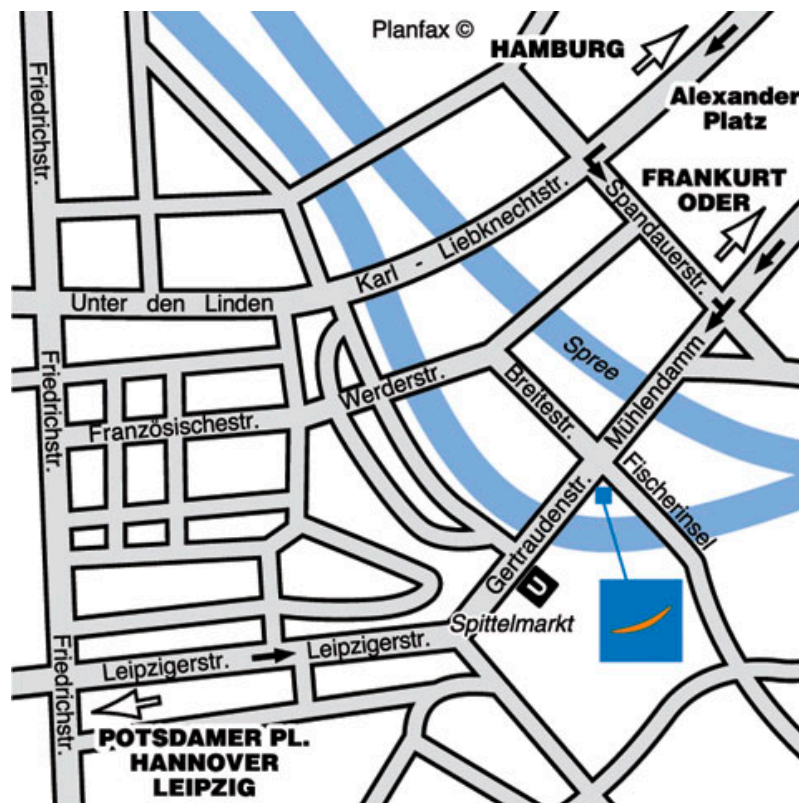

NOVOTEL Berlin-Mitte

Novotel Berlin-Mitte

Fischerinsel 12, 10179 Berlin

Telefon 030/2 06 74 – 0, Telefax 030/2 06 74 - 111

www.novotel.de

Bequem und klimafreundlich zu unseren Seminaren:

Nutzen Sie das [Veranstaltungsticket der Accor Hotel Kette](#). Weiter Informationen finden Sie auf der Rückseite!

Anfahrtsbeschreibung

Von der A 2 und der A 9 fahren Sie in Richtung Berlin-Zentrum, weiter Richtung Potsdamer Platz, links auf die Leipziger Straße abbiegen.

Von der A 24 fahren Sie in Richtung Berlin-Zentrum, an der Spandauer Straße nach links abbiegen. Am Roten Rathaus nach rechts (2. Ampel).

Von der A 12 fahren Sie in Richtung Berlin-Zentrum, am Alexanderplatz links abbiegen.
Nach 800 m: Novotel Berlin Mitte

ANFAHRTSSKIZZE

Download der Anfahrtsskizze steht auf der Homepage bereit!

[Novotel Berlin Mitte - Anfahrtsskizze](#)